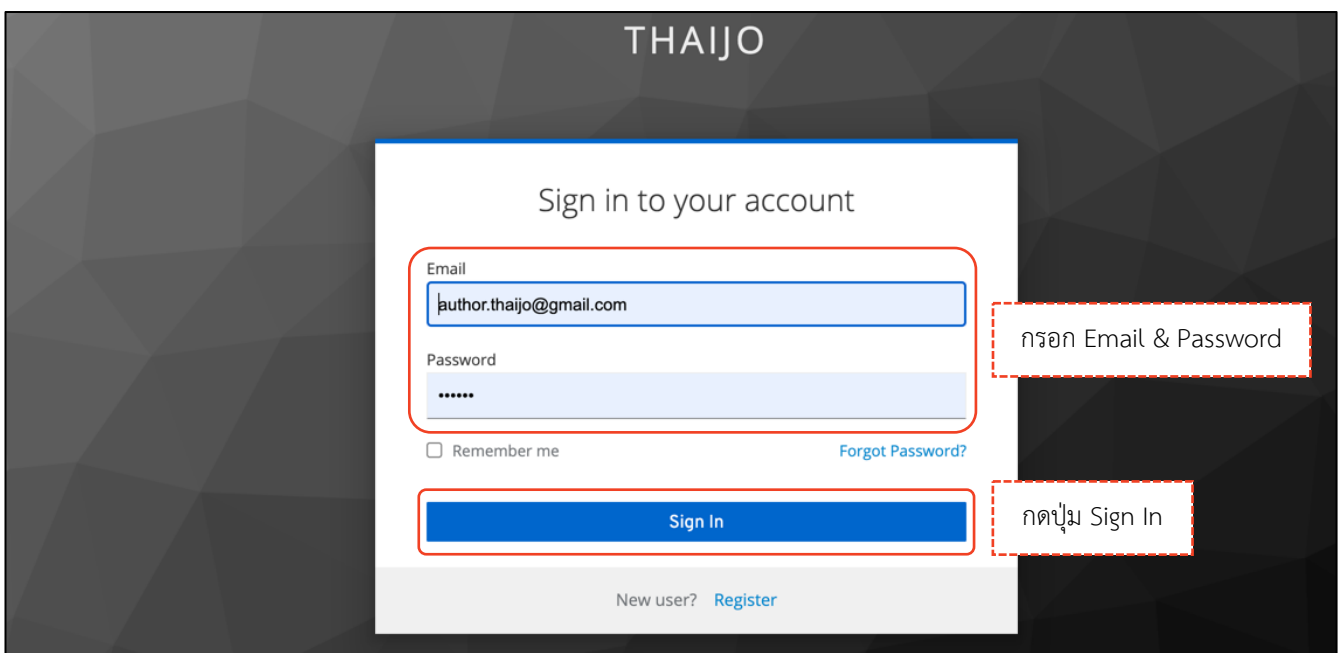

 reCAPTCHA
Privacy - Terms

[« Back to Login](#)

คลิกปุ่ม Register

ขั้นตอนที่ 4 : เข้าสู่ Email

หมายเหตุ*

- ถ้าไม่เจอ Email ในกล่องจดหมาย ให้ตรวจสอบที่ จดหมายขยะ (Spam Mails) หรือ ถังขยะ (Junk Mails)
- ถ้าตรวจสอบแล้วไม่พบ Email ให้ติดต่อแฟนเพจ Thaijo2.0 : <https://www.facebook.com/ThaiJo2.0>

ขั้นตอนที่ 5 : เข้าสู่เว็บไซต์วารสารและ Login เข้าสู่ระบบ

คลิกที่ Login

กรอก Email & Password

กดปุ่ม Sign In

ผลลัพธ์เมื่อเข้าสู่ระบบเรียบร้อยแล้ว

➤ หน้าเว็บไซต์วารสาร

The screenshot shows the homepage of the Journal of TCI. The header includes the journal title "JOURNAL OF TCI" and a user profile dropdown menu for "sutpitcha_ton" with a notification icon. Navigation links for "CURRENT", "ARCHIVES", "PUBLICATION ETHICS", and "ABOUT" are visible, along with a search bar labeled "Q SEARCH". The main content area features the "CURRENT ISSUE" section, highlighting "Vol. 21 No. 2 (2021): July - December" published on 27-12-2021. A cover image for the journal is displayed, featuring the ThaiJO logo and the text "วารสารทดสอบระบบ THAIJO". A language selection menu on the right offers options for "ไทย" (Thai) and "English".