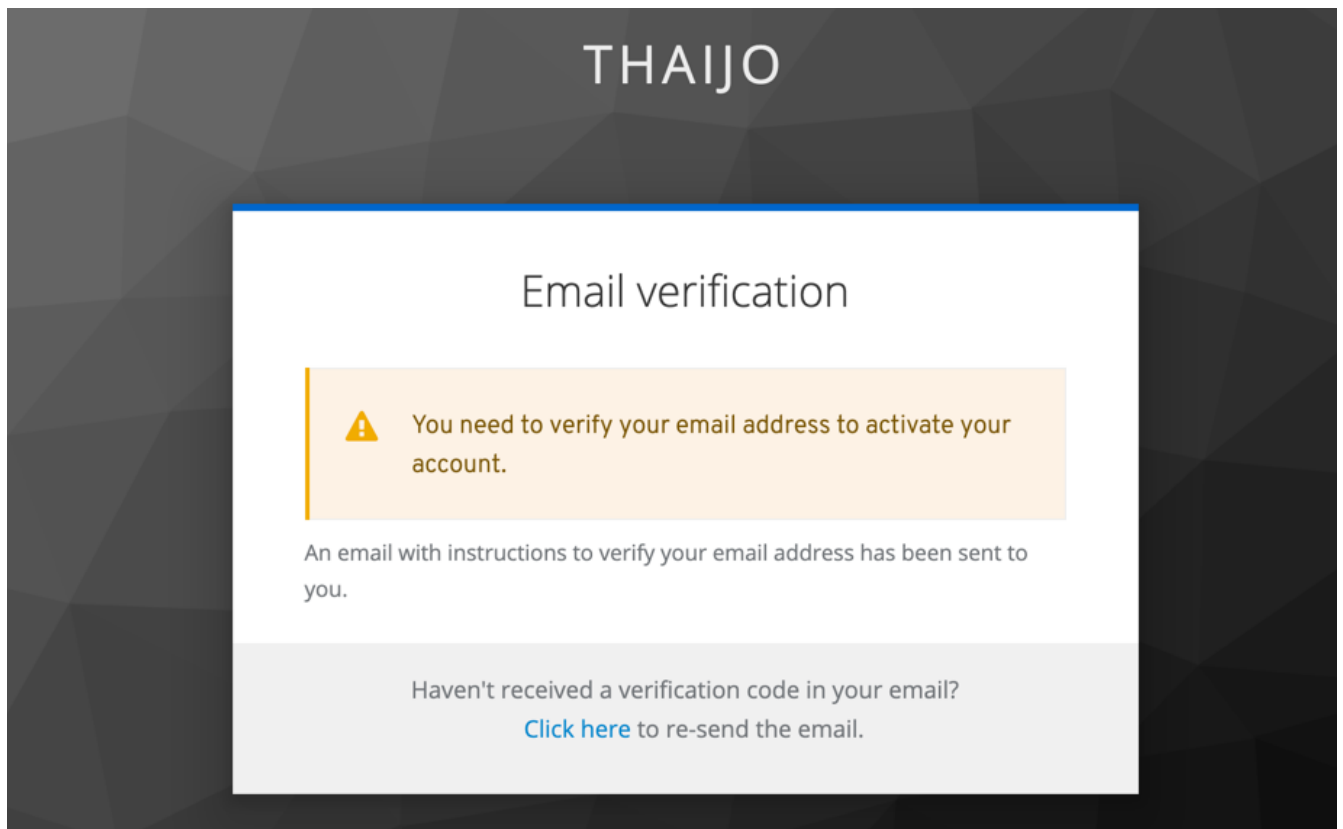

ขั้นตอนที่ 4 : เข้าสู่ Email

หมายเหตุ*

- ถ้าไม่เจอ Email ในกล่องจดหมาย ให้ตรวจสอบที่ จดหมายขยะ (Spam Mails) หรือ ถังขยะ (Junk Mails)
- ถ้าตรวจสอบแล้วไม่พบ Email ให้ติดต่อแฟนเพจ Thaijo2.0 : <https://www.facebook.com/ThaiJo2.0>