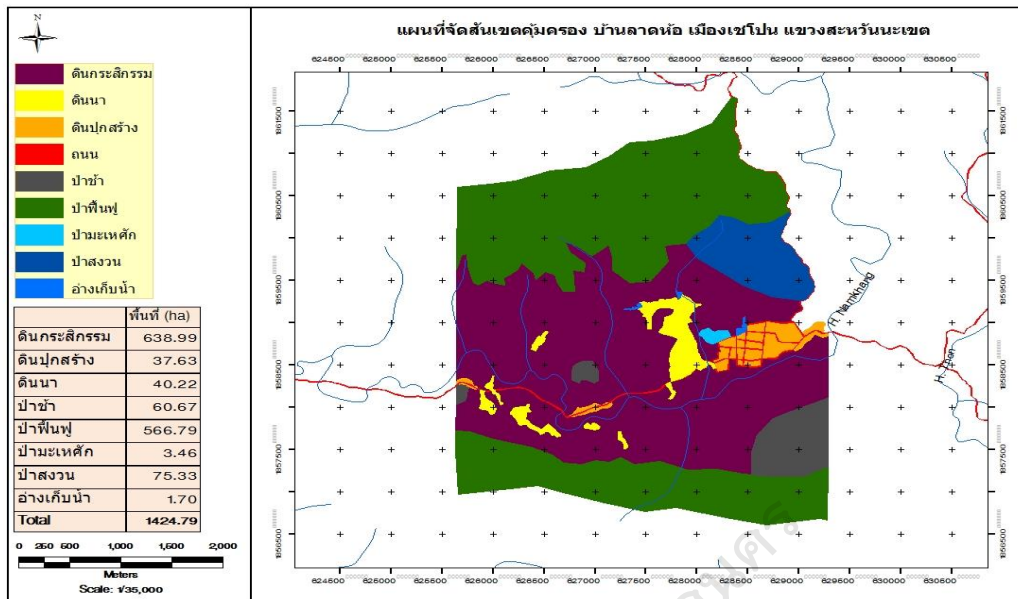

ภาคผนวก ข

พื้นที่จัดสรรเขตคุ้มครองบ้านลาดห้อยเมืองเซโปน แขวงสะพานหะเขต สปป.ลาว
แผนผังชุมชนบ้านลาดห้อย เมืองเซโปน แขวงสะพานหะเขต สปป.ลาว

มหาวิทยาลัยราชภัฏสกลนคร

ภาพประกอบ 58 พื้นที่จัดสรรเขตคุ้มครองบ้านลาดห้อยเมืองเซโปน แขวงสะหวันนะเขต สปป. ลาว

ภาพประกอบ 59 แผนผังชุมชนบ้านลาดห้อย เมืองเซโปน แขวงสะหวันนะเขต สปป.ลาว

ภาพประกอบ 60 แผนผังหมู่บ้านลาดห่อ