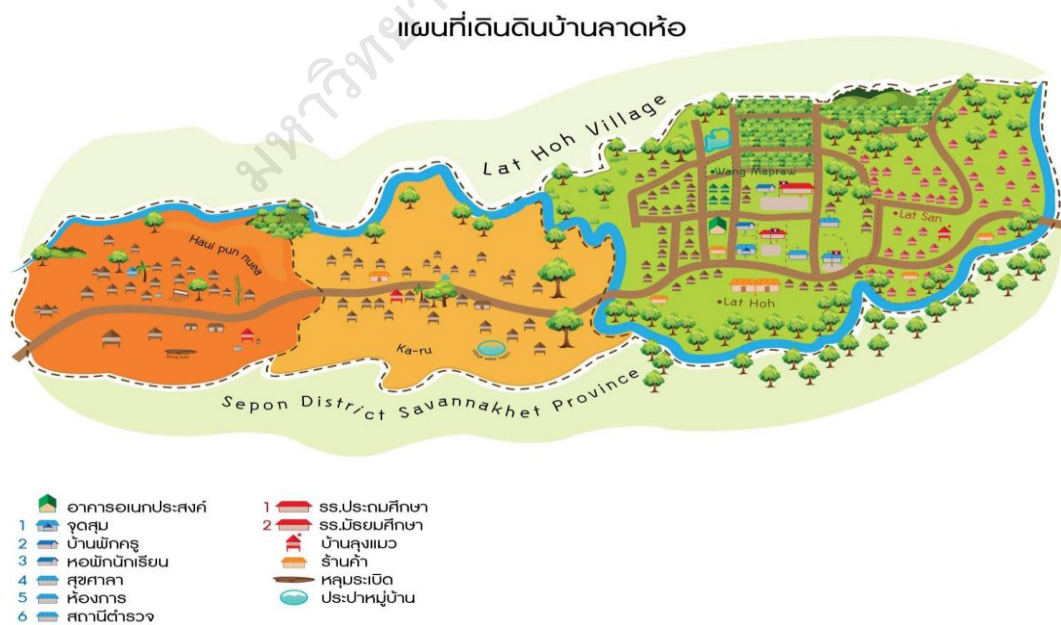

ภาคผนวก ข

พื้นที่จัดสรรเขตคุ้มครองบ้านลาดห้อยเมืองเซโปน แขวงสะพานหะเขต สปป.ลาว
แผนผังชุมชนบ้านลาดห้อย เมืองเซโปน แขวงสะพานหะเขต สปป.ลาว

มหาวิทยาลัยราชภัฏสกลนคร

ภาพประกอบ 58 พื้นที่จัดสรรเขตคุ้มครองบ้านลาดห้อยเมืองเซโปน แขวงสะหวันนะเขต สปป. ลาว

ภาพประกอบ 59 แผนผังชุมชนบ้านลาดห้อย เมืองเซโปน แขวงสะหวันนะเขต สปป.ลาว

ภาพประกอบ 60 แผนผังหมู่บ้านลาดห่อ